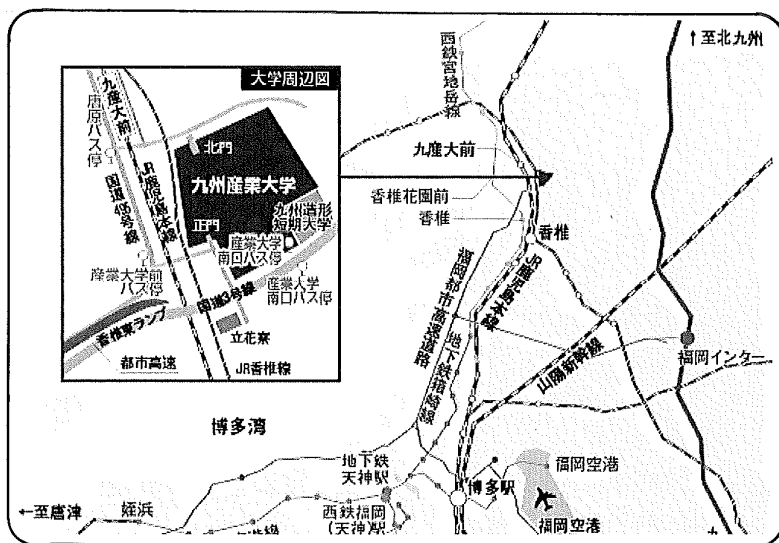

[福岡会場]

○博多駅または小倉駅からJR鹿児島本線、「九産大前」駅下車、徒歩約1分

■九州産業大学 8号館 福岡県福岡市東区松香台2-3-1