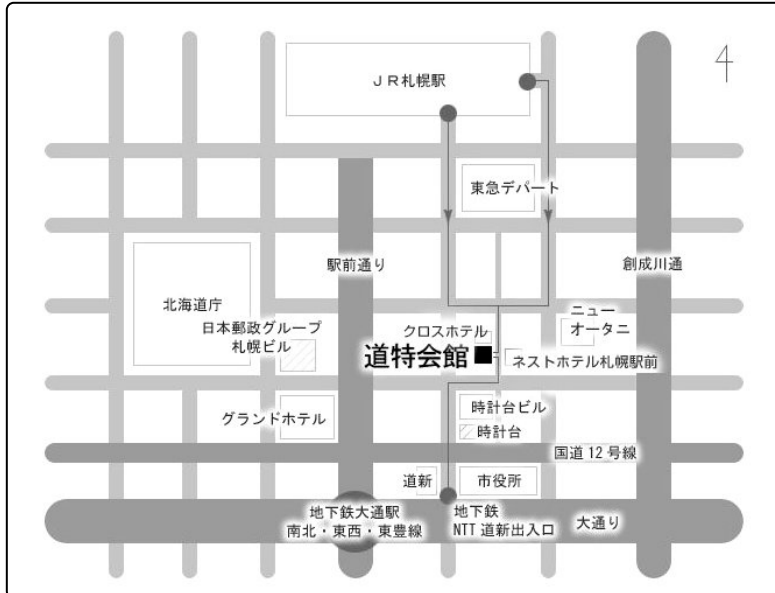

## 試験会場案内図

### [札幌会場]

- 地下鉄南北線「札幌駅」より徒歩3分
- JR「札幌駅」・地下鉄東西線「大通駅」より徒歩5分

■道特会館 札幌市中央区北二条西2丁目26 仲通東向き

### [東京会場]

- JR 総武線飯田橋駅西口または、地下鉄有楽町線・南北線・東西線・大江戸線飯田橋駅の神楽坂下B3出口より徒歩約5分。

■家の光会館 東京都新宿区市谷船河原町11

### [大阪会場]

- 阪急千里線北千里行で「関大前」駅下車、徒歩約5分。
- 地下鉄堺筋線「関大前」駅下車、徒歩約5分。
- 地下鉄御堂筋線「西中島南方」駅下車、阪急電車「南方」駅で北千里行に乗り換え、「関大前」駅下車、徒歩約5分。

■関西大学千里山キャンパス 吹田市山手町3-3-35