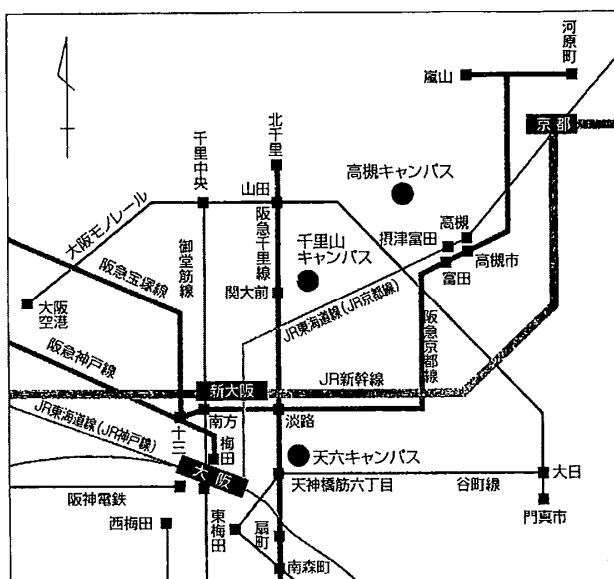

## 試験会場案内図

### [札幌会場]

- 地下鉄南北線「札幌駅」より徒歩3分
- JR「札幌駅」・地下鉄東西線「大通駅」より徒歩5分

■道特会館 札幌市中央区北二条西2丁目26 仲通東向き

### [東京会場]

- JR 総武線飯田橋駅西口または、地下鉄有楽町線・南北線・東西線・大江戸線飯田橋駅の神楽坂下B3出口より徒歩約5分。

■家の光会館 東京都新宿区市谷船河原町11

### [大阪会場]

- 阪急千里線北千里行で「関大前」駅下車、徒歩約5分。
- 地下鉄堺筋線「関大前」駅下車、徒歩約5分。
- 地下鉄御堂筋線「西中島南方」駅下車、阪急電車「南方」駅で北千里行に乗り換え、「関大前」駅下車、徒歩約5分。

■関西大学千里山キャンパス 吹田市山手町3-3-35